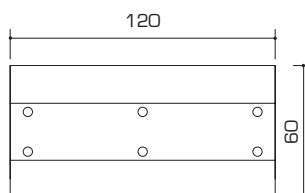

Dimensioni: Vedi prospetto

Materiale: Acciaio

Trattamenti: Zincatura e verniciatura a polveri termoindurenti

Colore: Grigio antracite

Tipo di fissaggio: per semplice appoggio su piedini o tramite tasselli

Peso: Vasca60 Kg 29 c.ca - Vasca120 Kg 47 c.ca - Vasca150 Kg 63 c.ca

Vasca 60

Vasca 120

Vasca 150

Articoli

Art. **VASCA60/GM** (fioriera L 60 di color grigio antracite)
Art. **VASCA120/GM** (fioriera L 120 di color grigio antracite)
Art. **VASCA150/GM** (fioriera L 150 di color grigio antracite)