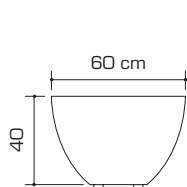

Peso: Vasca60 Kg 29 c.ca - Vasca120 Kg 47 c.ca - Vasca150 Kg 63 c.ca

Vasca 60

Vasca 120

Vasca 150

Articoli

Art. **VASCA60/GM** (fioriera L 60 di color grigio antracite)
Art. **VASCA120/GM** (fioriera L 120 di color grigio antracite)
Art. **VASCA150/GM** (fioriera L 150 di color grigio antracite)