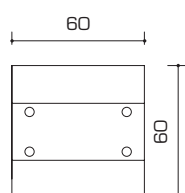

fioriere

Mod. Vasca

Articolo: Vasca 60
Vasca 120
Vasca 150

Impiego: Fioriera, sistema di dissuasione, arredo sia da esterno che da interno (centri commerciali, zone ingresso, uffici, padiglioni fieristici, aree comuni e spazi pubblici o privati in genere).

Peso: Vasca60 Kg 29 c.ca - Vasca120 Kg 47 c.ca - Vasca150 Kg 63 c.ca

Vasca 60

Vasca 120

Vasca 150

Articoli

Art. **VASCA60/GM** (fioriera L 60 di color grigio antracite)
Art. **VASCA120/GM** (fioriera L 120 di color grigio antracite)
Art. **VASCA150/GM** (fioriera L 150 di color grigio antracite)