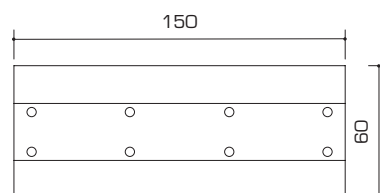

Dimensioni: Vedi prospetto

Materiale: Acciaio

Trattamenti: Zincatura e verniciatura a polveri termoindurenti

Colore: Grigio antracite

Tipo di fissaggio: per semplice appoggio su piedini o tramite tasselli

Peso: Vasca60 Kg 29 c.ca - Vasca120 Kg 47 c.ca - Vasca150 Kg 63 c.ca

Vasca 60

Vasca 120

Vasca 150

Articoli

Art. **VASCA60/GM** (fioriera L 60 di color grigio antracite)
Art. **VASCA120/GM** (fioriera L 120 di color grigio antracite)
Art. **VASCA150/GM** (fioriera L 150 di color grigio antracite)