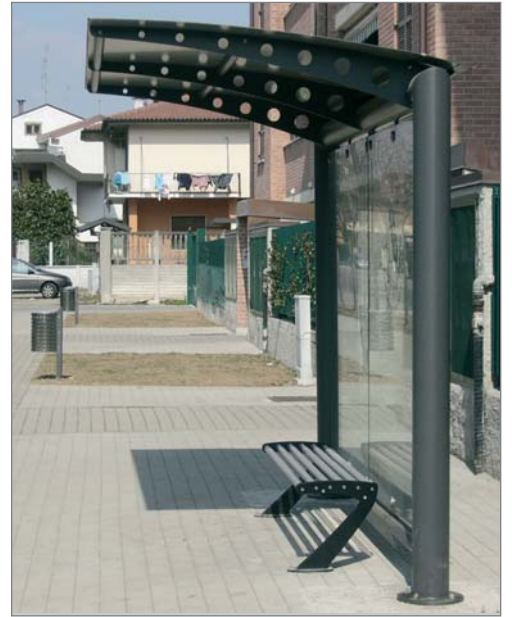

pensiline

Mod. Tech

Articolo: Tech

Impiego: Fermata autobus, riparo in genere per aree esterne, utilizzabile come zona fumatori, per la protezione di casse parcheggio e di obliterate esterne.

La versione con copertura in cristallo grazie alla propria trasparenza e leggerezza è particolarmente adatta per contesti ove sia richiesto il minimo impatto ambientale.

Materiale: Acciaio

Trattamenti: Zincatura e verniciatura a polveri termoindurenti

Colore: Grigio antracite

Tipo di fissaggio: Tramite tasselli

▲ TECH 4060 CURVA

▼ TECH 3500 CURVA DOPPIA

▼ TECH 4060 disponibile con cristalli di copertura trasparenti o satinati.

▼ **TECH 3500 CURVA**

Formati Disponibili Mod. Tech

Tech 3500
Tech 3500 Curva

Tech 4060
Tech 4060 Curva

Copertura in cristallo

Copertura Curva in alluminio

Articoli

- Art. **TECH350CC** (copertura curva in alluminio, dimensione max 350 cm)
- Art. **TECH406CC** (copertura curva in alluminio, dimensione max 406 cm)
- Art. **TECH350RR** (copertura in vetro, dimensione max 350 cm)
- Art. **TECH406RR** (copertura in vetro, dimensione max 406 cm)