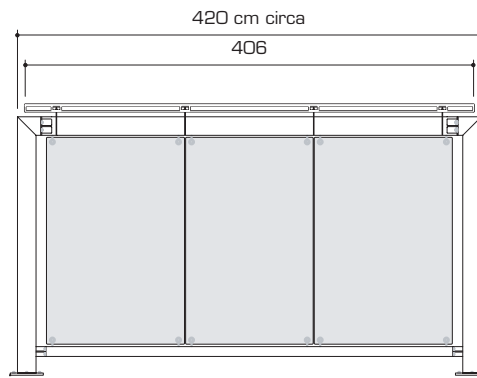

▼ **TECH 3500 CURVA**

Formati Disponibili Mod. Tech

Tech 3500
Tech 3500 Curva

Tech 4060
Tech 4060 Curva

Copertura in cristallo

Copertura Curva in alluminio

Articoli

- Art. **TECH350CC** (copertura curva in alluminio, dimensione max 350 cm)
- Art. **TECH406CC** (copertura curva in alluminio, dimensione max 406 cm)
- Art. **TECH350RR** (copertura in vetro, dimensione max 350 cm)
- Art. **TECH406RR** (copertura in vetro, dimensione max 406 cm)