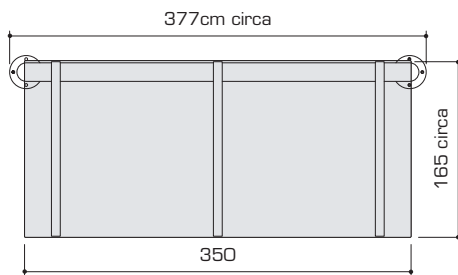

▼ **TECH 3500 CURVA**

Formati Disponibili Mod. Tech

Tech 3500
Tech 3500 Curva

Tech 4060
Tech 4060 Curva

Copertura in cristallo

Copertura Curva in alluminio

Articoli

- Art. **TECH350CC** (copertura curva in alluminio, dimensione max 350 cm)
- Art. **TECH406CC** (copertura curva in alluminio, dimensione max 406 cm)
- Art. **TECH350RR** (copertura in vetro, dimensione max 350 cm)
- Art. **TECH406RR** (copertura in vetro, dimensione max 406 cm)