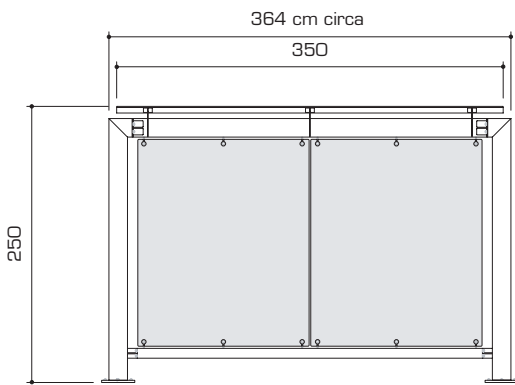

▼ **TECH 3500 CURVA**

Formati Disponibili Mod. Tech

Tech 3500
Tech 3500 Curva

Tech 4060
Tech 4060 Curva

Copertura in cristallo

Copertura Curva in alluminio

Articoli

- Art. **TECH350CC** (copertura curva in alluminio, dimensione max 350 cm)
- Art. **TECH406CC** (copertura curva in alluminio, dimensione max 406 cm)
- Art. **TECH350RR** (copertura in vetro, dimensione max 350 cm)
- Art. **TECH406RR** (copertura in vetro, dimensione max 406 cm)