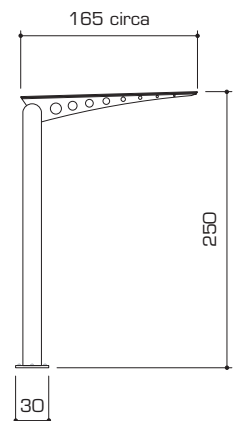

▼ **TECH 3500 CURVA**

Formati Disponibili Mod. Tech

Tech 3500
Tech 3500 Curva

Tech 4060
Tech 4060 Curva

Copertura in cristallo

Copertura Curva in alluminio

Articoli

- Art. **TECH350CC** (copertura curva in alluminio, dimensione max 350 cm)
- Art. **TECH406CC** (copertura curva in alluminio, dimensione max 406 cm)
- Art. **TECH350RR** (copertura in vetro, dimensione max 350 cm)
- Art. **TECH406RR** (copertura in vetro, dimensione max 406 cm)