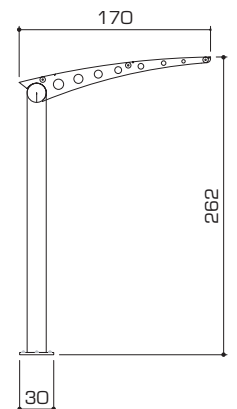

▼ **TECH 3500 CURVA**

Formati Disponibili Mod. Tech

Tech 3500
Tech 3500 Curva

Tech 4060
Tech 4060 Curva

Copertura in cristallo

Copertura Curva in alluminio

Articoli

- Art. **TECH350CC** (copertura curva in alluminio, dimensione max 350 cm)
- Art. **TECH406CC** (copertura curva in alluminio, dimensione max 406 cm)
- Art. **TECH350RR** (copertura in vetro, dimensione max 350 cm)
- Art. **TECH406RR** (copertura in vetro, dimensione max 406 cm)