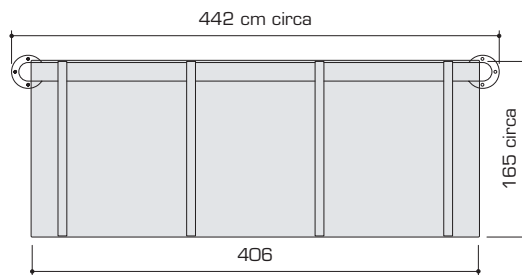

▼ **TECH 3500 CURVA**

Formati Disponibili Mod. Tech

Tech 3500
Tech 3500 Curva

Tech 4060
Tech 4060 Curva

Copertura in cristallo

Copertura Curva in alluminio

Articoli

- Art. **TECH350CC** (copertura curva in alluminio, dimensione max 350 cm)
- Art. **TECH406CC** (copertura curva in alluminio, dimensione max 406 cm)
- Art. **TECH350RR** (copertura in vetro, dimensione max 350 cm)
- Art. **TECH406RR** (copertura in vetro, dimensione max 406 cm)