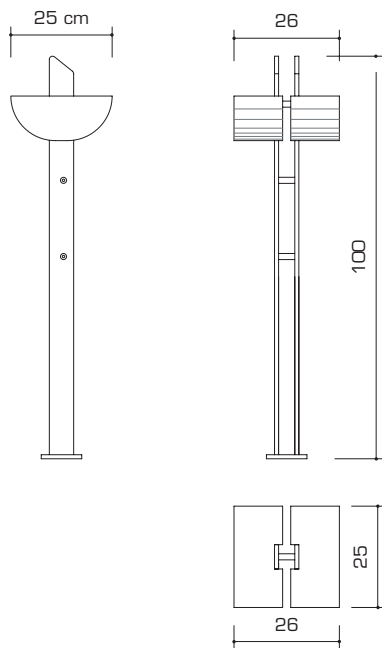

Mod.
Smoky

posaceneri

**Articolo: Smoky****Impiego:** Posaceneri da interno ed esterno**Dimensioni:** 25 x 26 x 100 h cm**Materiale:** Acciaio e acciaio inox**Trattamenti:** zincatura, satinatura, brillantatura
e verniciatura a polveri termoidurenti**Colore:** Grigio antracite e inox naturale brillantato**Tipo di fissaggio:** tramite tasselli, per semplice appoggio tramite la piastra
opzionale o su apposita basetta (optional)**Peso:** Kg 14 c.ca**Articoli**

- Art. **SMOKY** (posaceneri completo di tasselli meccanici per il fissaggio)
 Art. **SMOKYBASE** (piastra base autoportante in acciaio verniciato)

Accessori

- Art. **BAS100** (basetta per una facile rimozione) **vedi pag. 64**