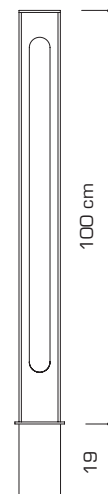

Articoli

Art. **BUS/GM** (color grigio antracite)