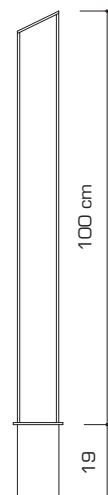

dissuasori

Mod. Skyline

Articolo: Skyline

Dimensioni: 10 x 5 x 100 h cm

Materiale: Acciaio

Trattamenti: Zincatura e verniciatura a polveri termoindurenti

Colore: Grigio antracite

Tipo di fissaggio: Per annegamento in CLS

Peso: Kg 11 c.ca

Articoli

Art. **SKYLINE/GM** (color grigio antracite)

dissuasori

Mod. Bus

Articolo: Bus

Dimensioni: 10 x 5 x 100 h cm

Materiale: Acciaio