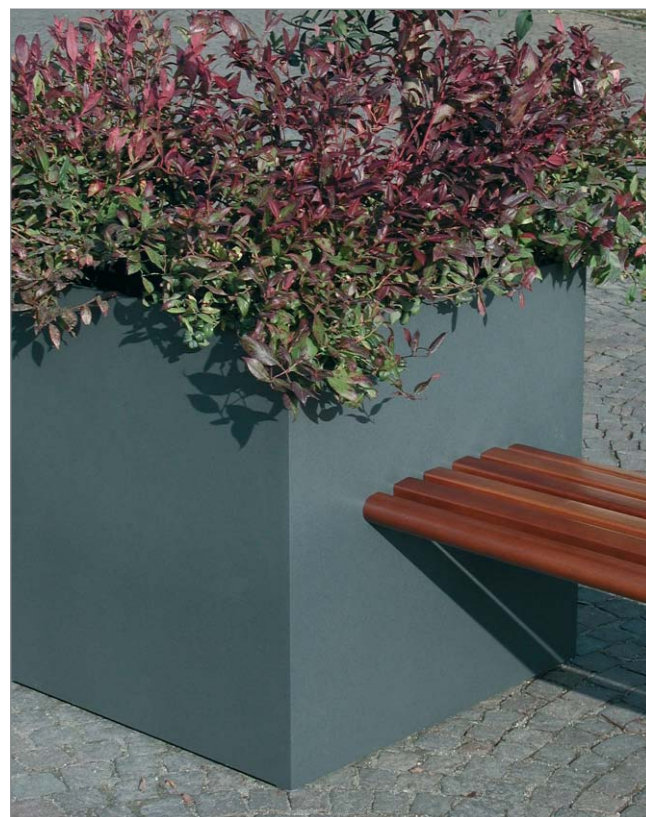

fioriere

Mod. Qubo

Articolo: Qubo

Impiego: Fioriera, dissuasore, per aree interdette al traffico, sistema di seduta utilizzabile sia da esterno che da interno (centri commerciali, uffici, aree fieristiche, spazi pubblici).

Dimensioni: 70 x 70 x 70 h cm

Materiale: Acciaio e Iroko (per la seduta in legno)

Trattamenti: Zincatura a caldo e verniciatura a polveri termoindurenti

Colore: Grigio antracite (fioriera) - Grigio argento o grigio antracite per la seduta metallica

Tipo di fissaggio: per semplice appoggio su piedini regolabili o tramite tasselli

Peso: Qubo Kg 90 c.ca

▲ Particolare di fissaggio seduta per Qubo1, Qubo2, Qubo3