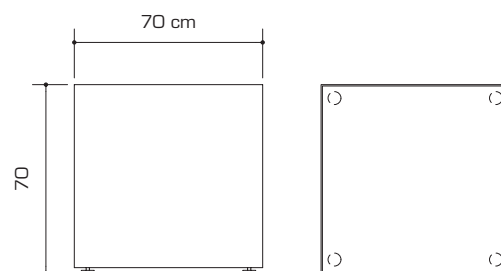

fioriere

Mod. Qubo

Articolo: Qubo

Impiego: Fioriera, dissuasore, per aree interdette al traffico, sistema di seduta utilizzabile sia da esterno che da interno (centri commerciali, uffici, aree fieristiche, spazi pubblici).

Dimensioni: 70 x 70 x 70 h cm

Materiale: Acciaio e Iroko (per la seduta in legno)

Trattamenti: Zincatura a caldo e verniciatura a polveri termoindurenti

Colore: Grigio antracite (fioriera) - Grigio argento o grigio antracite per la seduta metallica

Tipo di fissaggio: per semplice appoggio su piedini regolabili o tramite tasselli

Peso: Qubo Kg 90 c.ca

Qubo