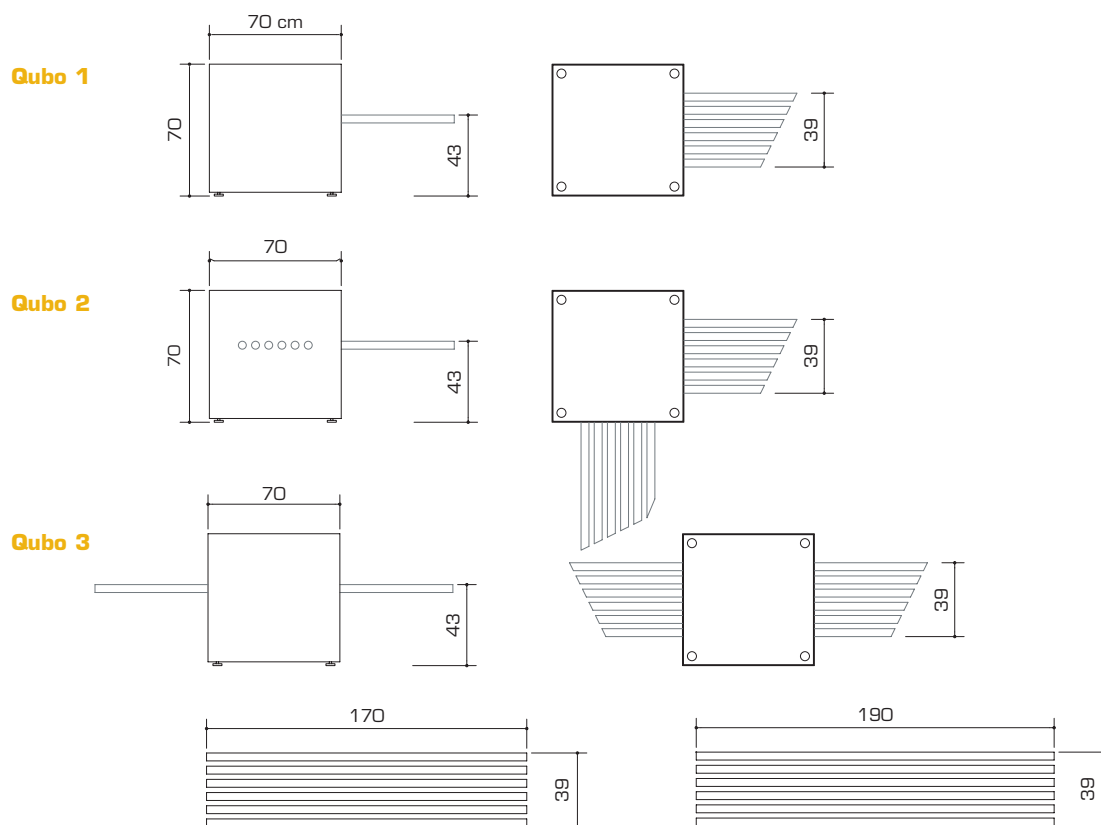

Dimensioni: 70 x 70 x 70 h cm

Materiale: Acciaio e Iroko (per la seduta in legno)

Trattamenti: Zincatura a caldo e verniciatura a polveri termoindurenti

Colore: Grigio antracite (fioriera) - Grigio argento o grigio antracite per la seduta metallica

Tipo di fissaggio: per semplice appoggio su piedini regolabili o tramite tasselli

Peso: Qubo Kg 90 c.ca

▲ Particolare di fissaggio seduta per Qubo1, Qubo2, Qubo3

Qubo

Seduta in legno Art.: QUBOWOOD

Seduta in acciaio Art.: QUBOSTEEL

Articoli

Art. **QUBO/GM** (fioriera semplice)
 Art. **QUBO1/GM** (fioriera predisposta per 1 seduta)
 Art. **QUBO2/GM** (fioriera predisposta per 2 sedute ad angolo)
 Art. **QUBO3/GM** (fioriera predisposta per 2 sedute contrapposte)