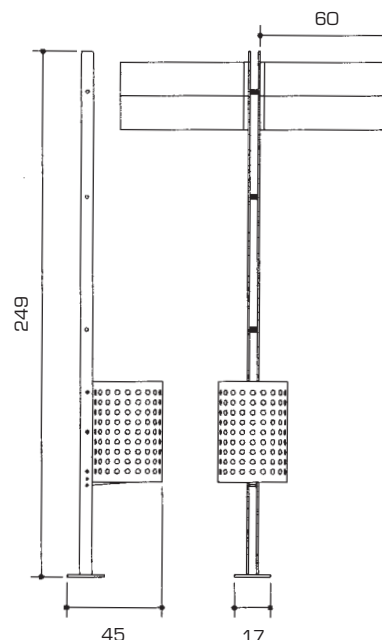

**Dimensioni:** Vedere prospetto

**Materiale:** Acciaio e acciaio inox

**Trattamenti:** Zincatura e verniciatura a polveri termoindurenti

**Colore:** Grigio antracite

**Tipo di fissaggio:** Per annegamento in CLS

Palina porta cartelli **Art.: PAL8/CLS**

Palina porta cartelli predisposta per cestino **Art.: PAL4CLE/CLS**

Cartello singolo **Art.: PALCART1**

Cartello doppio **Art.: PALCART2**

Cartello quadruplo **Art.: PALCART4**

## Articoli

- Art. **PAL4/CLS** (palina per max 4 cartelli, 2 per lato)
- Art. **PAL8/CLS** (palina per max 8 cartelli, 4 per lato)
- Art. **PAL4CLE/CLS** (palina per max 4 cartelli, predisposta per cestino Clean)
- Art. **PAL8CLE/CLS** (palina per max 8 cartelli, predisposta per cestino Clean)
- Art. **PALCART1** (cartello singolo dim. 16 x 60 cm)
- Art. **PALCART2** (cartello doppio dim. 32,2 x 60 cm)
- Art. **PALCART3** (cartello triplo dim. 48,5 x 60 cm)
- Art. **PALCART4** (cartello quadruplo dim. 64,6 x 60 cm)
- Art. **PALCLEAN** (cestino Clean per palina)