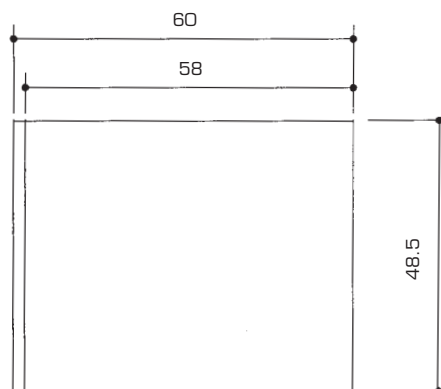

Palina porta cartelli **Art.: PAL8/CLS**

Palina porta cartelli predisposta per cestino **Art.: PAL4CLE/CLS**

Cartello singolo **Art.: PALCART1**

Cartello doppio **Art.: PALCART2**

Cartello quadruplo **Art.: PALCART4**

## Articoli

- Art. **PAL4/CLS** (palina per max 4 cartelli, 2 per lato)
- Art. **PAL8/CLS** (palina per max 8 cartelli, 4 per lato)
- Art. **PAL4CLE/CLS** (palina per max 4 cartelli, predisposta per cestino Clean)
- Art. **PAL8CLE/CLS** (palina per max 8 cartelli, predisposta per cestino Clean)
- Art. **PALCART1** (cartello singolo dim. 16 x 60 cm)
- Art. **PALCART2** (cartello doppio dim. 32,2 x 60 cm)
- Art. **PALCART3** (cartello triplo dim. 48,5 x 60 cm)
- Art. **PALCART4** (cartello quadruplo dim. 64,6 x 60 cm)
- Art. **PALCLEAN** (cestino Clean per palina)