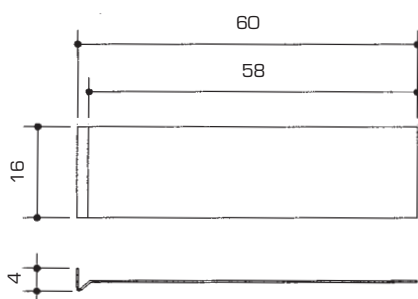

Cartello singolo **Art.: PALCART1**