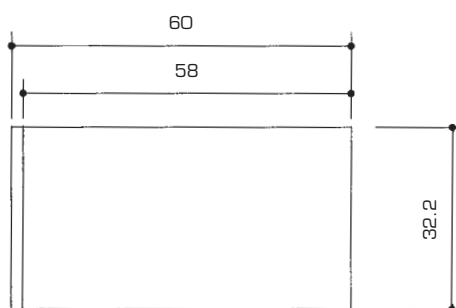

Cartello doppio **Art.: PALCART2**