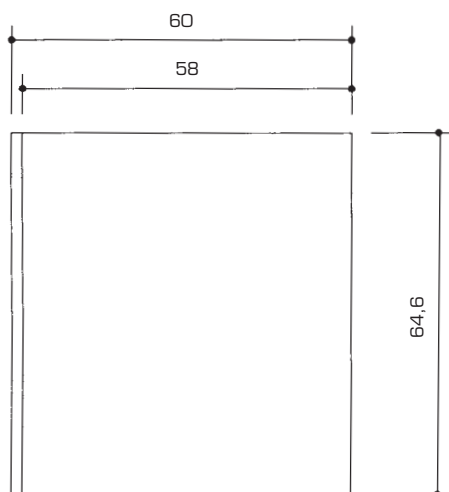

Palina porta cartelli **Art.: PAL8/CLS**

Palina porta cartelli predisposta per cestino **Art.: PAL4CLE/CLS**

Cartello singolo **Art.: PALCART1**

Cartello doppio **Art.: PALCART2**

Cartello quadruplo **Art.: PALCART4**

## Articoli

- Art. **PAL4/CLS** (palina per max 4 cartelli, 2 per lato)
- Art. **PAL8/CLS** (palina per max 8 cartelli, 4 per lato)
- Art. **PAL4CLE/CLS** (palina per max 4 cartelli, predisposta per cestino Clean)
- Art. **PAL8CLE/CLS** (palina per max 8 cartelli, predisposta per cestino Clean)
- Art. **PALCART1** (cartello singolo dim. 16 x 60 cm)
- Art. **PALCART2** (cartello doppio dim. 32,2 x 60 cm)
- Art. **PALCART3** (cartello triplo dim. 48,5 x 60 cm)
- Art. **PALCART4** (cartello quadruplo dim. 64,6 x 60 cm)
- Art. **PALCLEAN** (cestino Clean per palina)