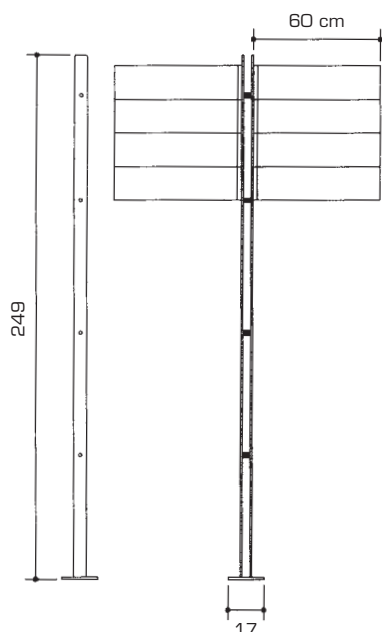

**Dimensioni:** Vedere prospetto

**Materiale:** Acciaio e acciaio inox

**Trattamenti:** Zincatura e verniciatura a polveri termoindurenti

**Colore:** Grigio antracite

**Tipo di fissaggio:** Per annegamento in CLS

## Articoli

- Art. **PAL4/CLS** (palina per max 4 cartelli, 2 per lato)
- Art. **PAL8/CLS** (palina per max 8 cartelli, 4 per lato)
- Art. **PAL4CLE/CLS** (palina per max 4 cartelli, predisposta per cestino Clean)
- Art. **PAL8CLE/CLS** (palina per max 8 cartelli, predisposta per cestino Clean)
- Art. **PALCART1** (cartello singolo dim. 16 x 60 cm)
- Art. **PALCART2** (cartello doppio dim. 32,2 x 60 cm)
- Art. **PALCART3** (cartello triplo dim. 48,5 x 60 cm)
- Art. **PALCART4** (cartello quadruplo dim. 64,6 x 60 cm)
- Art. **PALCLEAN** (cestino Clean per palina)