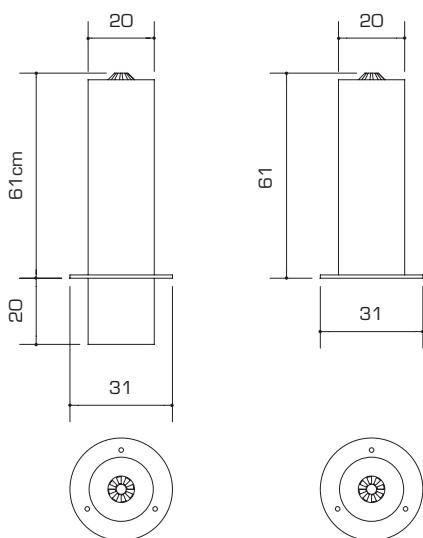

Mod.
Lux

dissuasori

Articolo: Lux

Impiego: Robusto dissuasore (non un semplice lampioncino) con sistema di segnalazione notturno, utilizzabile per delimitare zone interdette al traffico, parcheggi, o come segna passo. Può essere installato alternandolo ai dissuasori della serie Rudy 200. LUX garantisce grande visibilità e sicurezza.

Dimensioni: 30 x 61 h cm

Materiale: Acciaio e lampada in fusione d'alluminio.

Trattamenti: Zincatura e verniciatura a polveri termoindurenti

Colore: Grigio antracite

Tipo di fissaggio: Tramite tasselli o per annegamento in CLS

Peso: Kg 16 c.ca

Dissuasore + segnalazione notturna

Lux utilizza un diffusore di luce con tecnologia a **LED**, a **8 illuminanti**. Grande durata **da 50.000 a 80.000 ore**.

Alimentazione a 230V con trasformatore integrato.

Grado di isolamento IP67.

Articoli

Art. **LUX** (versione da tassellare)
Art. **LUX/CLS** (versione da annegare nel CLS)