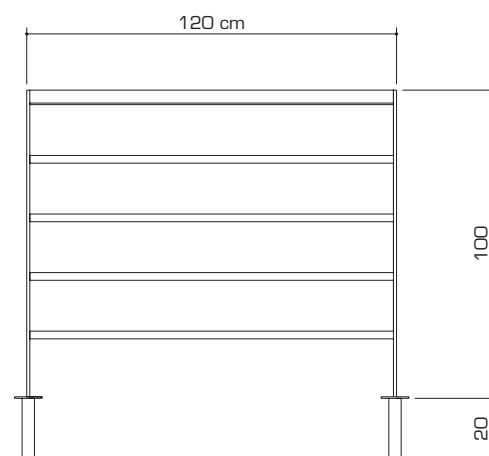

transenne

Mod. Infinity Wood

Articolo: Infinity Wood

Dimensioni: 120 x 4 x 100 h cm

Materiale: Acciaio e legno esotico trattato

Trattamenti: Zincatura e verniciatura a polveri termoidurenti

Colore: Grigio antracite - Grigio argento - Bianco

Tipo di fissaggio: Per annegamento in CLS

Peso: Kg 18 c.ca

Articoli

- Art. **INFINYWOOD/GM** (color grigio antracite)
Art. **INFINYWOOD/S** (color grigio argento)
Art. **INFINYWOOD/W** (color bianco)