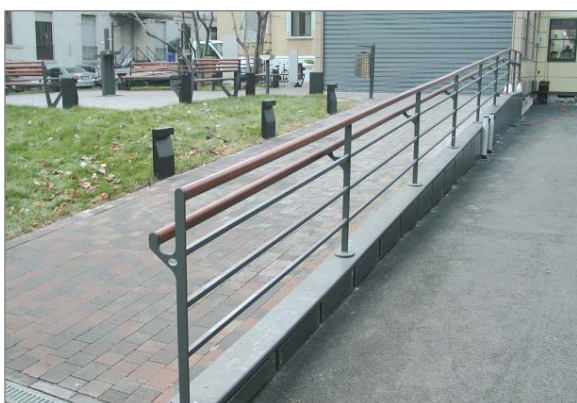

transenne

Mod. Infinity Wood

Articolo: Infinity Wood

Dimensioni: 120 x 4 x 100 h cm

Materiale: Acciaio e legno esotico trattato

Trattamenti: Zincatura e verniciatura a polveri termoidurenti

Colore: Grigio antracite - Grigio argento - Bianco

Tipo di fissaggio: Per annegamento in CLS

Peso: Kg 18 c.ca

Articoli

- Art. **INFINYWOOD/GM** (color grigio antracite)
Art. **INFINYWOOD/S** (color grigio argento)
Art. **INFINYWOOD/W** (color bianco)