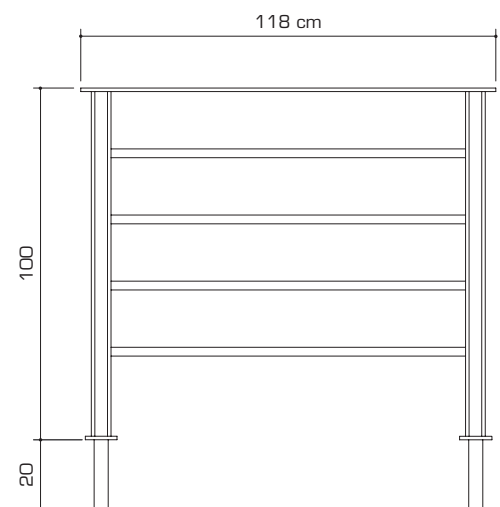

## transenne

**Articolo:** Infinity**Dimensioni:** 118 x 100 cm**Materiale:** Acciaio**Trattamenti:** Zincatura e verniciatura a polveri termoindurenti**Colore:** Grigio antracite - Grigio argento - Bianco**Tipo di fissaggio:** Per annegamento in CLS**Peso:** Kg 24 c.ca**Articoli**Art. **INFINITY/GM** (color grigio antracite)Art. **INFINITY/S** (color grigio argento)Art. **INFINITY/W** (color bianco)