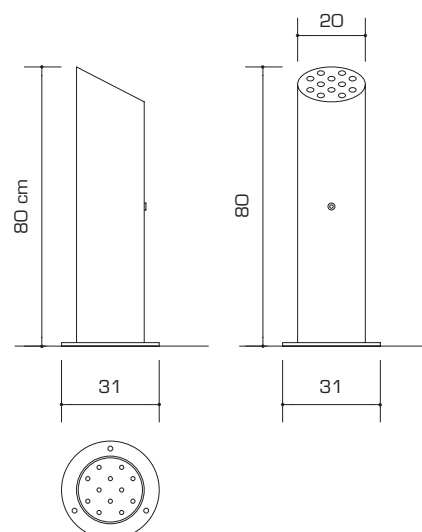

Articolo: Fumaj

Impiego: Posacenero da interno ed esterno completo di serratura. Può essere impiegato assieme ai dissuasori della serie Rudy 200.

Dimensioni: 28 x 80 h cm

Materiale: Acciaio

Trattamenti: Zincatura a caldo e verniciatura a polveri termoidurenti

Colore: Grigio antracite

Tipo di fissaggio: Tramite tasselli, per semplice appoggio o su apposita basetta (optional)

Peso: Kg 24 c.ca

Articoli

Art. **FUMAJ**

(posacenero completo di accessori con piastra superiore in acciaio zincato)