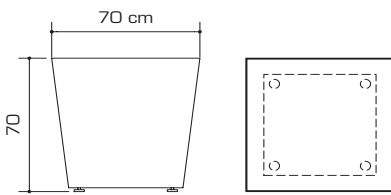

Articolo: Eden

Impiego: Fioriera, sistema di dissuasione, arredo sia da esterno che da interno (centri commerciali, zone ingresso, uffici, padiglioni fieristici, aree comuni e spazi pubblici o privati in genere).

Dimensioni: Vedi prospetto

Materiale: Acciaio

Trattamenti: Zincatura a caldo e verniciatura a polveri termoindurenti

Colore: Grigio antracite

Tipo di fissaggio: per semplice appoggio su piedini regolabili o tramite tasselli

Peso: Eden70 Kg 75 c.ca
Eden90 Kg 97 c.ca

Eden 70

Articoli

- Art. **EDEN70/GM** (fioriera h 70 di color grigio antracite)
- Art. **EDEN90/GM** (fioriera h 90 di color grigio antracite)

Accessori

- Art. **EDENFIX** (tasselli per fissaggio)