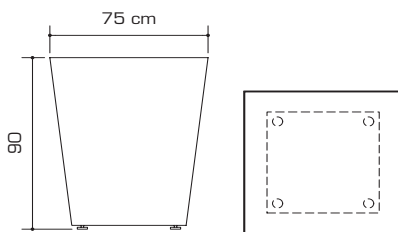

Eden 90

Articoli

- Art. **EDEN70/GM** (fioriera h 70 di color grigio antracite)
- Art. **EDEN90/GM** (fioriera h 90 di color grigio antracite)

Accessori

- Art. **EDENFIX** (tasselli per fissaggio)