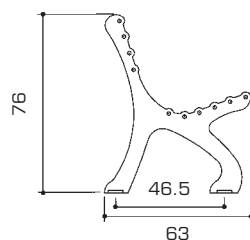

panchine

Mod. Demetra

Articolo: Demetra

Dimensioni: 192 X 63 X 76 h cm

Materiale: Acciaio

Trattamenti: Zincatura e verniciatura
a polveri termoindurenti

Colore: Grigio antracite - Grigio argento

Tipo di fissaggio: Tramite tasselli

Peso: Kg 74 c.ca

Articoli

- Art. **DEM/GM/S** (spalle color grigio antracite e doghe color grigio argento)
- Art. **DEM/S/GM** (spalle color grigio argento e doghe color grigio antracite)
- Art. **DEM/S/S** (spalle e doghe color grigio argento)