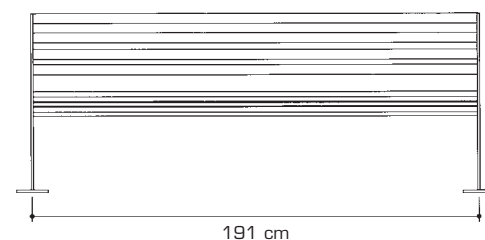

panchine

Mod. Demetra

Articolo: Demetra

Dimensioni: 192 X 63 X 76 h cm

Materiale: Acciaio

Trattamenti: Zincatura e verniciatura
a polveri termoindurenti

Colore: Grigio antracite - Grigio argento

Tipo di fissaggio: Tramite tasselli

Peso: Kg 74 c.ca

Articoli

- Art. **DEM/GM/S** (spalle color grigio antracite e doghe color grigio argento)
- Art. **DEM/S/GM** (spalle color grigio argento e doghe color grigio antracite)
- Art. **DEM/S/S** (spalle e doghe color grigio argento)