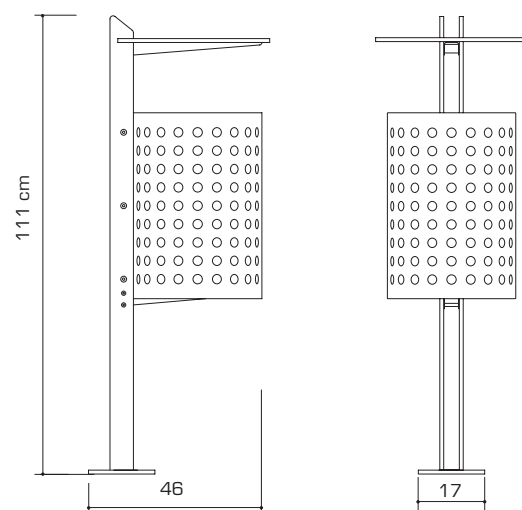

## Mod. Clean Cover

**Articolo:** Clean Cover

**Dimensioni:** 46 x 17 x 111 h cm

**Materiale:** Acciaio e acciaio inox satinato

**Trattamenti:** Zincatura e verniciatura  
a polveri termoindurenti

**Colore:** Grigio antracite

**Tipo di fissaggio:** Per annegamento nel calcestruzzo,  
tramite tasselli o su apposita basetta (optional)

**Peso:** Kg 25 c.ca