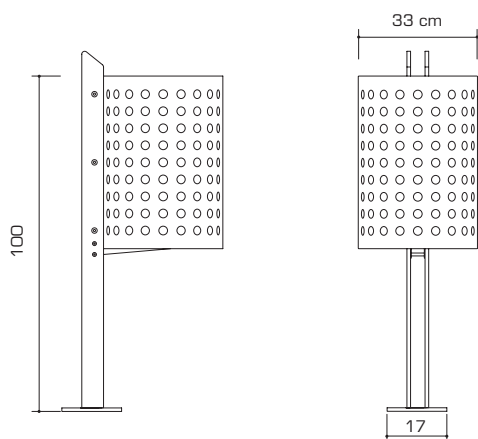

# cestini

**Articolo:** Clean

**Dimensioni:** 44 x 33 x 100 h cm

**Materiale:** Acciaio e acciaio inox satinato

**Trattamenti:** Zincatura e verniciatura a polveri termoindurenti

**Colore:** Grigio antracite

**Tipo di fissaggio:** Per annegamento nel calcestruzzo, tramite tasselli o su apposita basetta (optional)

**Peso:** Kg 19 c.ca