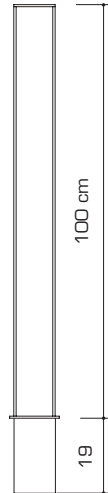

Mod.
Basic

dissuasori

Articolo: Basic**Dimensioni:** 10 x 5 x 100 h cm**Materiale:** Acciaio**Trattamenti:** Zincatura e verniciatura a polveri termoindurenti**Colore:** Grigio antracite**Tipo di fissaggio:** Per annegamento in CLS**Peso:** Kg 11 c.ca**Articoli**Art. **BASIC/GM** (color grigio antracite)Mod.
Metropolitan

dissuasori

Articolo: Metropolitan**Dimensioni:** 10 x 10 x 100 h cm**Materiale:** Acciaio**Trattamenti:** Zincatura e verniciatura a polveri termoindurenti**Colore:** Grigio antracite**Tipo di fissaggio:** Per annegamento in CLS**Peso:** Kg 19 c.ca**Articoli**Art. **METRO/GM** (color grigio antracite)