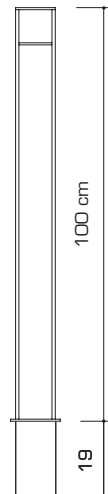

Mod.
Basic

dissuasori

Articolo: Basic**Dimensioni:** 10 x 5 x 100 h cm**Materiale:** Acciaio**Trattamenti:** Zincatura e verniciatura a polveri termoindurenti**Colore:** Grigio antracite**Tipo di fissaggio:** Per annegamento in CLS**Peso:** Kg 11 c.ca**Articoli**Art. **BASIC/GM** (color grigio antracite)Mod.
Metropolitan

dissuasori

Articolo: Metropolitan**Dimensioni:** 10 x 10 x 100 h cm**Materiale:** Acciaio**Trattamenti:** Zincatura e verniciatura a polveri termoindurenti**Colore:** Grigio antracite**Tipo di fissaggio:** Per annegamento in CLS**Peso:** Kg 19 c.ca**Articoli**Art. **METRO/GM** (color grigio antracite)