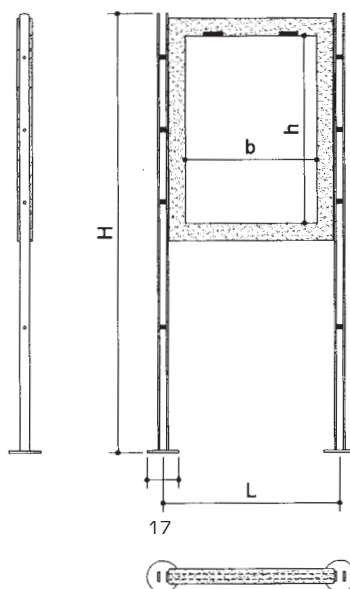

**Articolo:** Bacheche

**Impiego:** Bacheche espositive per interno ed esterno

**Dimensioni:** Vedi prospetto

**Materiale:** Alluminio e acciaio

**Trattamenti:** Zincatura e verniciatura  
a polveri termoindurenti

**Colore:** Grigio antracite (struttura) Alluminio anodizzato (bacheca)

**Tipo di fissaggio:** Tramite tasselli o su apposita basetta (optional)

## BACHECHE AUTOPORTANTI

Articoli	Descrizione Art.	Dim. espositive interne	Dimensioni esterne
Art. <b>BA70x100MONO</b>	monofacciale chiusa	70 b x 100 h	94 L x 234 h
Art. <b>BA100x140MONO</b>	monofacciale chiusa	100 b x 140 h	124 L x 246 h
Art. <b>BA140x100MONO</b>	monofacciale chiusa	140 b x 100 h	164 L x 234 h
Art. <b>BA70x100BI</b>	bifacciale chiusa	70 b x 100 h	94 L x 234 h
Art. <b>BA100x140BI</b>	bifacciale chiusa	100 b x 140 h	124 L x 246 h
Art. <b>BA140x100BI</b>	bifacciale chiusa	140 b x 100 h	164 L x 234 h
Art. <b>BA70x 100AP</b>	monofacciale aperta	70 b x 100 h	94 L x 234 h
Art. <b>BA100x140AP</b>	monofacciale aperta	100 b x 140 h	124 L x 246 h
Art. <b>BA140x100AP</b>	monofacciale aperta	140 b x 100 h	164 L x 234 h

## BACHECHE DA PARETE

Articoli	Descrizione Art.	Dim. espositive interne	Dimensioni esterne
Art. <b>BA100x70W</b>	monofacciale chiusa	100 b x 70 h	119 L x 89 h
Art. <b>BA70x100W</b>	monofacciale chiusa	70 b x 100 h	89 L x 119 h
Art. <b>BA100x140W</b>	monofacciale chiusa	100 b x 140 h	119 L x 159 h
Art. <b>BA140x100W</b>	monofacciale chiusa	140 b x 100 h	159 L x 119 h
Art. <b>BA100x70WAP</b>	monofacciale aperta	100 b x 70 h	119 L x 89 h
Art. <b>BA70x100WAP</b>	monofacciale aperta	70 b x 100 h	89 L x 119 h
Art. <b>BA100x140WAP</b>	monofacciale aperta	100 b x 140 h	119 L x 159 h
Art. <b>BA140x100WAP</b>	monofacciale aperta	140 b x 100 h	159 L x 119 h
<b>A richiesta</b>	dimensioni a richiesta	- b x - h	- L x - h