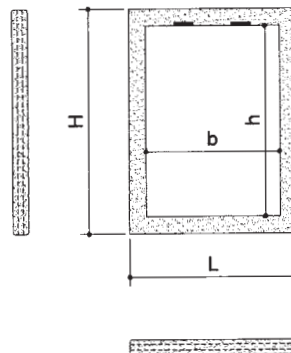

**Colore:** Grigio antracite (struttura) Alluminio anodizzato (bacheca)

**Tipo di fissaggio:** Tramite tasselli o su apposita basetta (optional)

## BACHECHE AUTOPORTANTI

Articoli	Descrizione Art.	Dim. espositive interne	Dimensioni esterne
Art. <b>BA70x100MONO</b>	monofacciale chiusa	70 b x 100 h	94 L x 234 h
Art. <b>BA100x140MONO</b>	monofacciale chiusa	100 b x 140 h	124 L x 246 h
Art. <b>BA140x100MONO</b>	monofacciale chiusa	140 b x 100 h	164 L x 234 h
Art. <b>BA70x100BI</b>	bifacciale chiusa	70 b x 100 h	94 L x 234 h
Art. <b>BA100x140BI</b>	bifacciale chiusa	100 b x 140 h	124 L x 246 h
Art. <b>BA140x100BI</b>	bifacciale chiusa	140 b x 100 h	164 L x 234 h
Art. <b>BA70x 100AP</b>	monofacciale aperta	70 b x 100 h	94 L x 234 h
Art. <b>BA100x140AP</b>	monofacciale aperta	100 b x 140 h	124 L x 246 h
Art. <b>BA140x100AP</b>	monofacciale aperta	140 b x 100 h	164 L x 234 h

## BACHECHE DA PARETE

Articoli	Descrizione Art.	Dim. espositive interne	Dimensioni esterne
Art. <b>BA100x70W</b>	monofacciale chiusa	100 b x 70 h	119 L x 89 h
Art. <b>BA70x100W</b>	monofacciale chiusa	70 b x 100 h	89 L x 119 h
Art. <b>BA100x140W</b>	monofacciale chiusa	100 b x 140 h	119 L x 159 h
Art. <b>BA140x100W</b>	monofacciale chiusa	140 b x 100 h	159 L x 119 h
Art. <b>BA100x70WAP</b>	monofacciale aperta	100 b x 70 h	119 L x 89 h
Art. <b>BA70x100WAP</b>	monofacciale aperta	70 b x 100 h	89 L x 119 h
Art. <b>BA100x140WAP</b>	monofacciale aperta	100 b x 140 h	119 L x 159 h
Art. <b>BA140x100WAP</b>	monofacciale aperta	140 b x 100 h	159 L x 119 h
<b>A richiesta</b>	dimensioni a richiesta	- b x - h	- L x - h