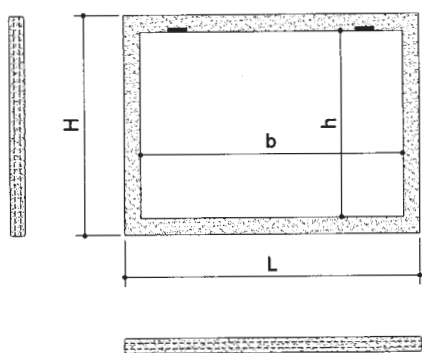

**Colore:** Grigio antracite (struttura) Alluminio anodizzato (bacheca)

**Tipo di fissaggio:** Tramite tasselli o su apposita basetta (optional)

## BACHECHE AUTOPORTANTI

Articoli	Descrizione Art.	Dim. espositive interne	Dimensioni esterne
Art. <b>BA70x100MONO</b>	monofacciale chiusa	70 b x 100 h	94 L x 234 h
Art. <b>BA100x140MONO</b>	monofacciale chiusa	100 b x 140 h	124 L x 246 h
Art. <b>BA140x100MONO</b>	monofacciale chiusa	140 b x 100 h	164 L x 234 h
Art. <b>BA70x100BI</b>	bifacciale chiusa	70 b x 100 h	94 L x 234 h
Art. <b>BA100x140BI</b>	bifacciale chiusa	100 b x 140 h	124 L x 246 h
Art. <b>BA140x100BI</b>	bifacciale chiusa	140 b x 100 h	164 L x 234 h
Art. <b>BA70x 100AP</b>	monofacciale aperta	70 b x 100 h	94 L x 234 h
Art. <b>BA100x140AP</b>	monofacciale aperta	100 b x 140 h	124 L x 246 h
Art. <b>BA140x100AP</b>	monofacciale aperta	140 b x 100 h	164 L x 234 h

## BACHECHE DA PARETE

Articoli	Descrizione Art.	Dim. espositive interne	Dimensioni esterne
Art. <b>BA100x70W</b>	monofacciale chiusa	100 b x 70 h	119 L x 89 h
Art. <b>BA70x100W</b>	monofacciale chiusa	70 b x 100 h	89 L x 119 h
Art. <b>BA100x140W</b>	monofacciale chiusa	100 b x 140 h	119 L x 159 h
Art. <b>BA140x100W</b>	monofacciale chiusa	140 b x 100 h	159 L x 119 h
Art. <b>BA100x70WAP</b>	monofacciale aperta	100 b x 70 h	119 L x 89 h
Art. <b>BA70x100WAP</b>	monofacciale aperta	70 b x 100 h	89 L x 119 h
Art. <b>BA100x140WAP</b>	monofacciale aperta	100 b x 140 h	119 L x 159 h
Art. <b>BA140x100WAP</b>	monofacciale aperta	140 b x 100 h	159 L x 119 h
<b>A richiesta</b>	dimensioni a richiesta	- b x - h	- L x - h