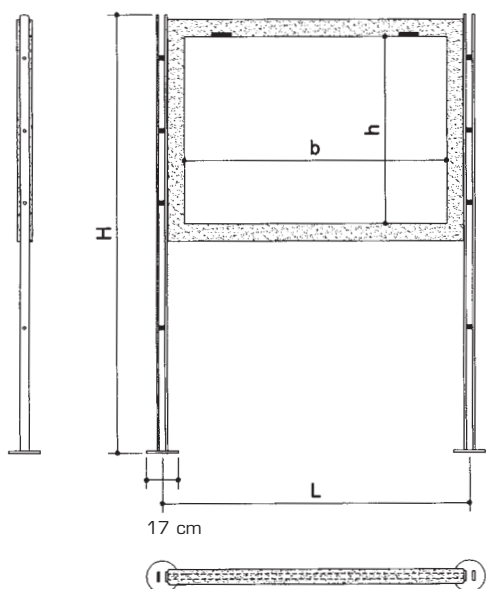

**Articolo:** Bacheche

**Impiego:** Bacheche espositive per interno ed esterno

**Dimensioni:** Vedi prospetto

**Materiale:** Alluminio e acciaio

**Trattamenti:** Zincatura e verniciatura  
a polveri termoindurenti

**Colore:** Grigio antracite (struttura) Alluminio anodizzato (bacheca)

**Tipo di fissaggio:** Tramite tasselli o su apposita basetta (optional)

## BACHECHE AUTOPORTANTI

Articoli	Descrizione Art.	Dim. espositive interne	Dimensioni esterne
Art. <b>BA70x100MONO</b>	monofacciale chiusa	70 b x 100 h	94 L x 234 h
Art. <b>BA100x140MONO</b>	monofacciale chiusa	100 b x 140 h	124 L x 246 h
Art. <b>BA140x100MONO</b>	monofacciale chiusa	140 b x 100 h	164 L x 234 h
Art. <b>BA70x100BI</b>	bifacciale chiusa	70 b x 100 h	94 L x 234 h
Art. <b>BA100x140BI</b>	bifacciale chiusa	100 b x 140 h	124 L x 246 h
Art. <b>BA140x100BI</b>	bifacciale chiusa	140 b x 100 h	164 L x 234 h
Art. <b>BA70x 100AP</b>	monofacciale aperta	70 b x 100 h	94 L x 234 h
Art. <b>BA100x140AP</b>	monofacciale aperta	100 b x 140 h	124 L x 246 h
Art. <b>BA140x100AP</b>	monofacciale aperta	140 b x 100 h	164 L x 234 h

## BACHECHE DA PARETE

Articoli	Descrizione Art.	Dim. espositive interne	Dimensioni esterne
Art. <b>BA100x70W</b>	monofacciale chiusa	100 b x 70 h	119 L x 89 h
Art. <b>BA70x100W</b>	monofacciale chiusa	70 b x 100 h	89 L x 119 h
Art. <b>BA100x140W</b>	monofacciale chiusa	100 b x 140 h	119 L x 159 h
Art. <b>BA140x100W</b>	monofacciale chiusa	140 b x 100 h	159 L x 119 h
Art. <b>BA100x70WAP</b>	monofacciale aperta	100 b x 70 h	119 L x 89 h
Art. <b>BA70x100WAP</b>	monofacciale aperta	70 b x 100 h	89 L x 119 h
Art. <b>BA100x140WAP</b>	monofacciale aperta	100 b x 140 h	119 L x 159 h
Art. <b>BA140x100WAP</b>	monofacciale aperta	140 b x 100 h	159 L x 119 h
<b>A richiesta</b>	dimensioni a richiesta	- b x - h	- L x - h