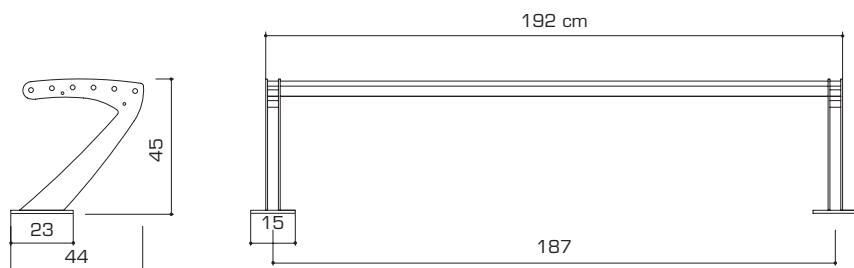

panchine

Mod. Aphrodite Panca

Articolo: Aphrodite Panca

Dimensioni: 192 x 44 x 45 h

Materiale: Acciaio e acciaio inox

Trattamenti: Zincatura e verniciatura a polveri termoindurenti

Colore: Grigio antracite - Grigio argento

Tipo di fissaggio: Tramite tasselli

Peso: Kg 46 c.ca

Articoli

Art. **APHPAN/GM/S** (spalle color grigio antracite e doghe color grigio argento)

Art. **APHPAN/S/GM** (spalle color grigio argento e doghe color grigio antracite)