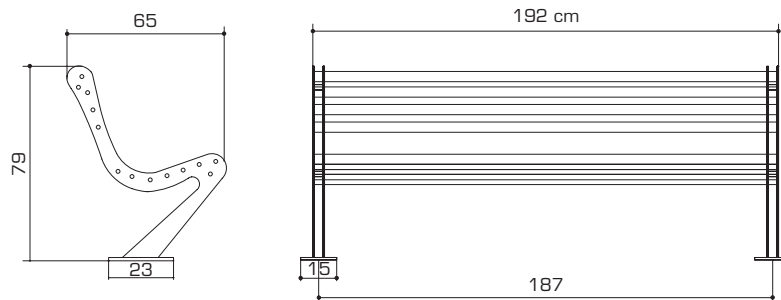

Mod.
Aphrodite

panchine

Articolo: Aphrodite**Dimensioni:** 192 x 65 x 79 h cm**Materiale:** Acciaio e acciaio inox**Trattamenti:** Zincatura e verniciatura a polveri termoindurenti**Colore:** Grigio antracite - Grigio argento**Tipo di fissaggio:** Tramite tasselli**Peso:** Kg 75 c.ca**Articoli**Art. **APHRO/GM/S** (spalle color grigio antracite e doghe color grigio argento)Art. **APHRO/S/GM** (spalle color grigio argento e doghe color grigio antracite)Art. **APHRO/S/S** (spalle e doghe color grigio argento)