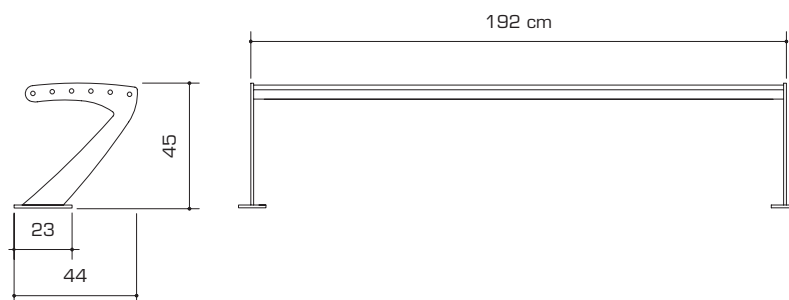

panchine

Mod.
Alice

Articolo: Alice

Dimensioni: 44 x 192 x 45 h cm

Materiale: Acciaio

Trattamenti: Zincatura e verniciatura
a polveri termoindurenti

Colore: Grigio antracite - Grigio argento

Tipo di fissaggio: Tramite tasselli

Peso: Kg 45 c.ca

▲ Art. **ALICE/GM/S**

Art. **ALICE/S/S**

Art. **ALICE/S/GM**

Articoli

Art. **ALICE/GM/S** (spalle color grigio antracite e doghe color grigio argento)

Art. **ALICE/S/GM** (spalle color grigio argento e doghe color grigio antracite)

Art. **ALICE/S/S** (spalle e doghe color grigio argento)