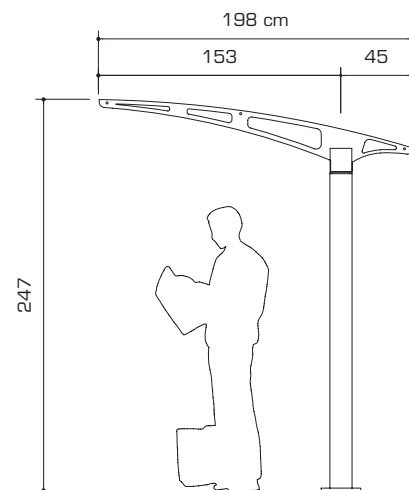

Mod. Airone Tecno 2000