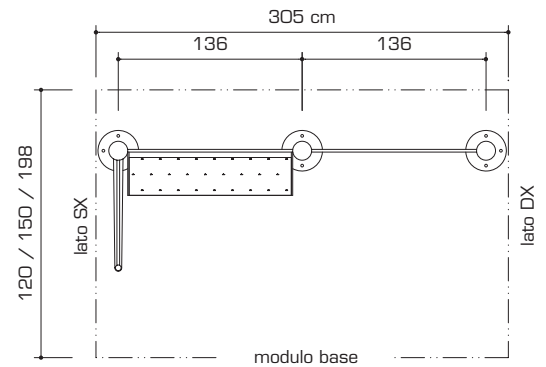

MOD. AIRONE TECNO

- Art. **AIRONETH200** (AIRONE TECNO2000 modulo base 198 x 305 cm. Tetto in alluminio)
- Art. **AIRONETH150** (AIRONE TECNO1500 modulo base 150 x 305 cm. Tetto in alluminio)
- Art. **AIRONETHAG200** (AIRONE TECNO2000 modulo aggiuntivo 198 x 136 cm. Tetto in alluminio)
- Art. **AIRONETHAG150** (AIRONE TECNO1500 modulo aggiuntivo 150 x 136 cm. Tetto in alluminio)