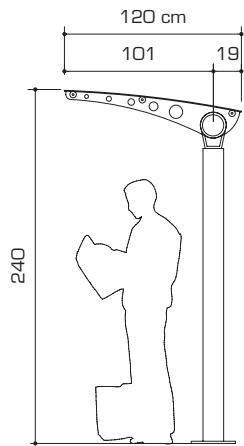

Formati Disponibili Mod. Airone

Mod. Airone 1200