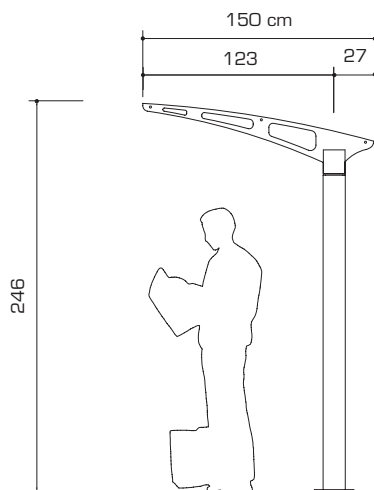

Formati Disponibili Mod. Airone Tecno

Capitolati specifici per uffici tecnici disponibili su richiesta.

Mod. Airone Tecno 1500