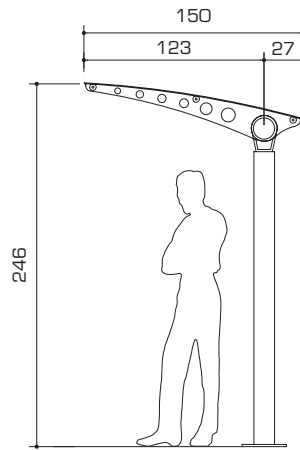

Mod. Airone 1500